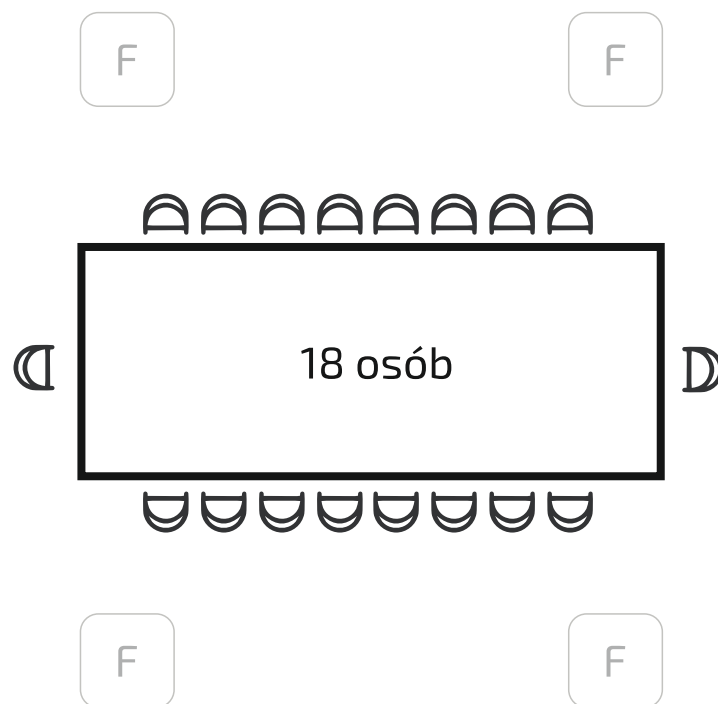

# Sala biesiadna

UKŁAD I

Filar

Stół

Krzeseło

18 osób

Filar

Stół

Krzesto

53 osoby

Filar

Stół

Krzesto

48 osób

UKŁAD III